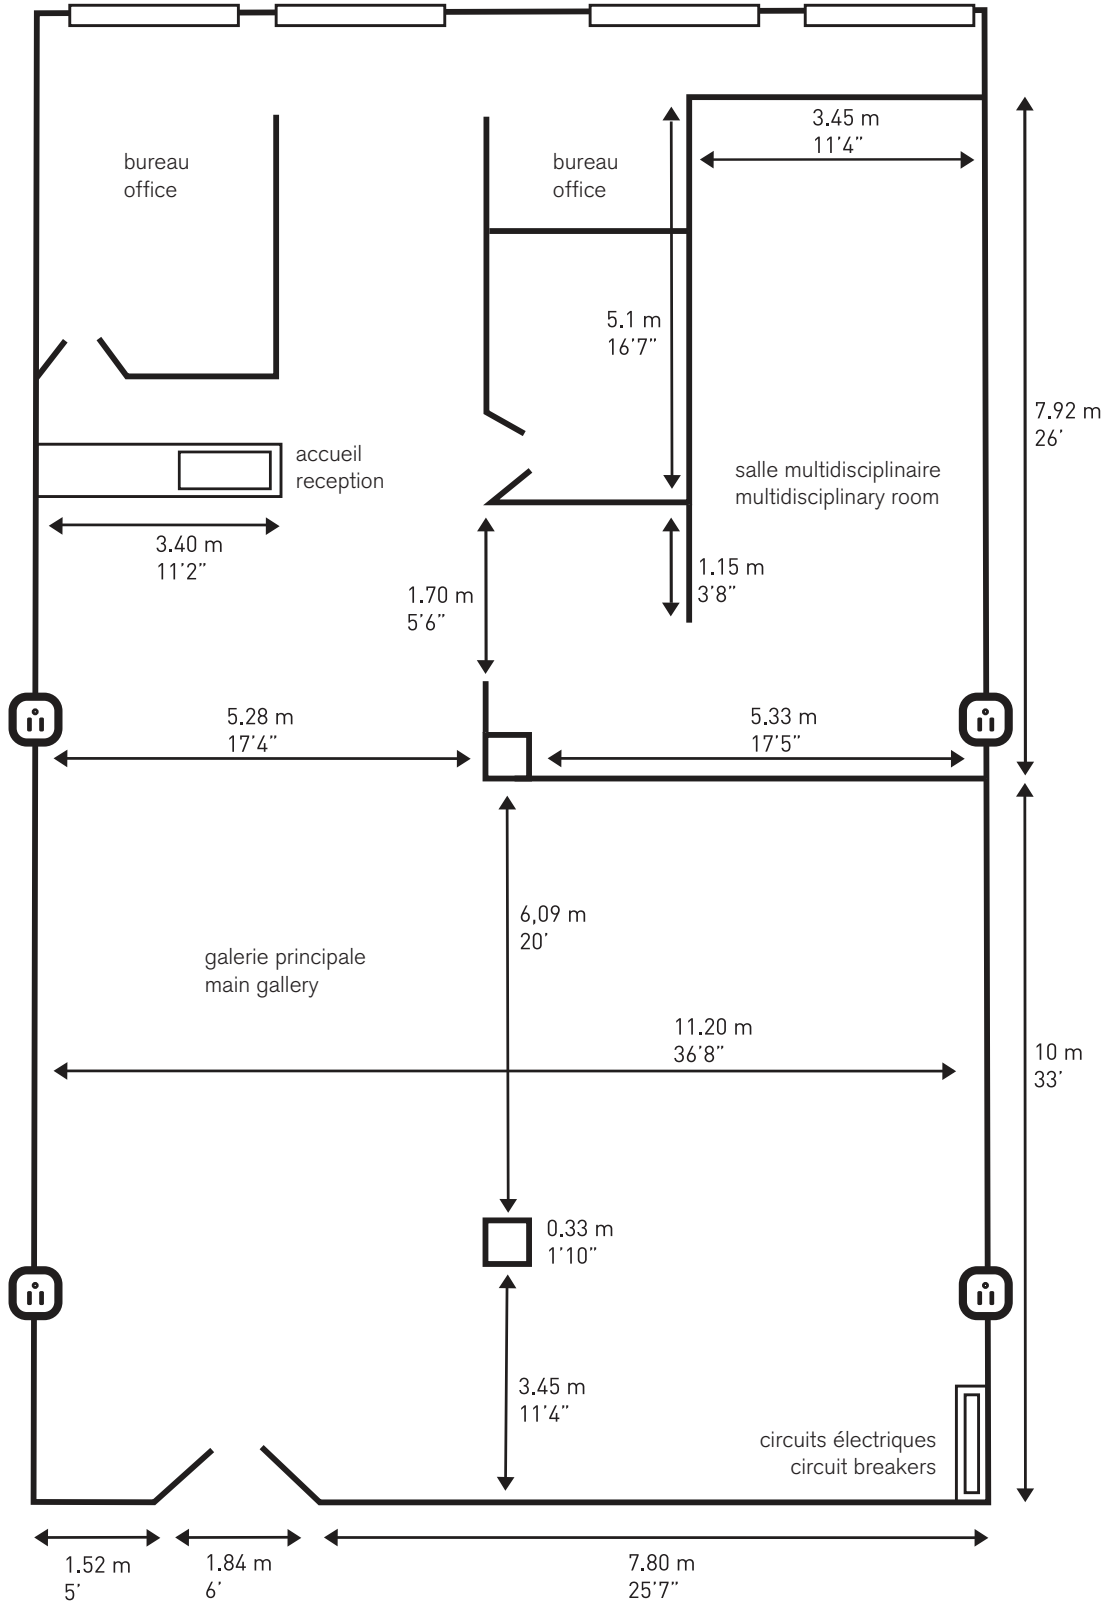

Optica

► un centre d'art contemporain

	Superficies d'exposition Exhibition space area	Superficie d'accrochage en mètres linéaires Wall space in linear meters	Hauteur des plafonds Ceiling height
galerie principale main gallery	137 m ² 1475 pieds carrés square feet	115 m 377', 4"	3.05 m 10'
salle multidisciplinaire multidisciplinary room	31 m ² 334 pieds carrés square feet	70.23 m 230', 5"	3.05 m 10'